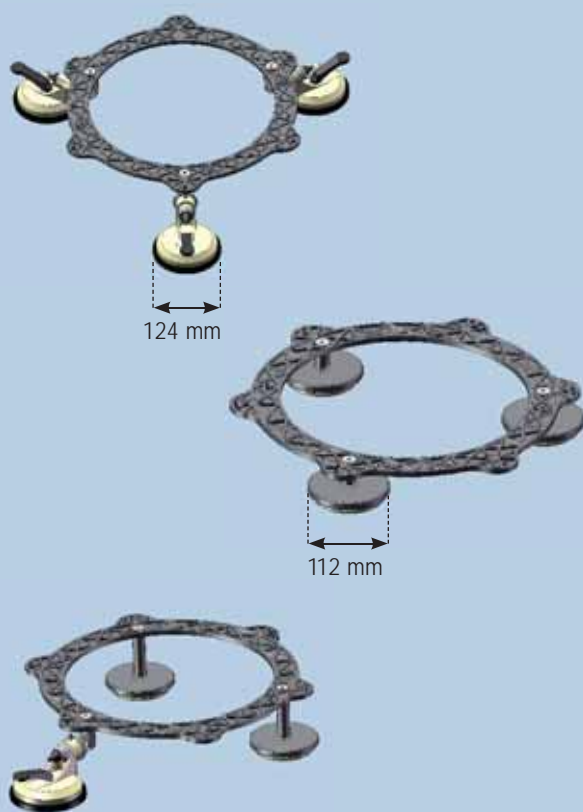

## Flexibele montage- bevestiging

### Flexibele Montagebevestiging

met passende boorgaten voor de:  
Oyster SAT-DOM 50 M-GS / 75 M-GS  
incl. 6 bevestigingspunten voor extra  
beveiliging.

- 3x Flexibele voet met zuignapfunctie
- Draai- en beweegbaar
- Hoogte ca. 110 mm  
(zonder Oyster SAT-DOM M-GS unit)
- Art.-Nr. 1.999.9015

- 3x voet met Antislip functie
- Beweegbare plaat
- Hoogte ca. 62 mm  
(zonder Oyster SAT-DOM M-GS unit)
- Art.-Nr. 1.999.9016

- 1x flexibele voet met zuignapfunctie  
(Draai- en beweegbaar)
- 2x voet met Antislip functie  
(beweegbare plaat)
- Hoogte ca. 110 mm  
(zonder Oyster SAT-DOM M-GS unit)
- Art.-Nr. 1.999.9017

### Montageplaat (Edelstaal V4A)

met passende Boorgaten voor:  
Oyster SAT-DOM 50 M-GS / 75 M-GS / 77 M-GS / TRX 7 M-GS Internet  
Dikte 5 mm / Doorsnede 40 cm  
Art.-Nr. 3.280.0122